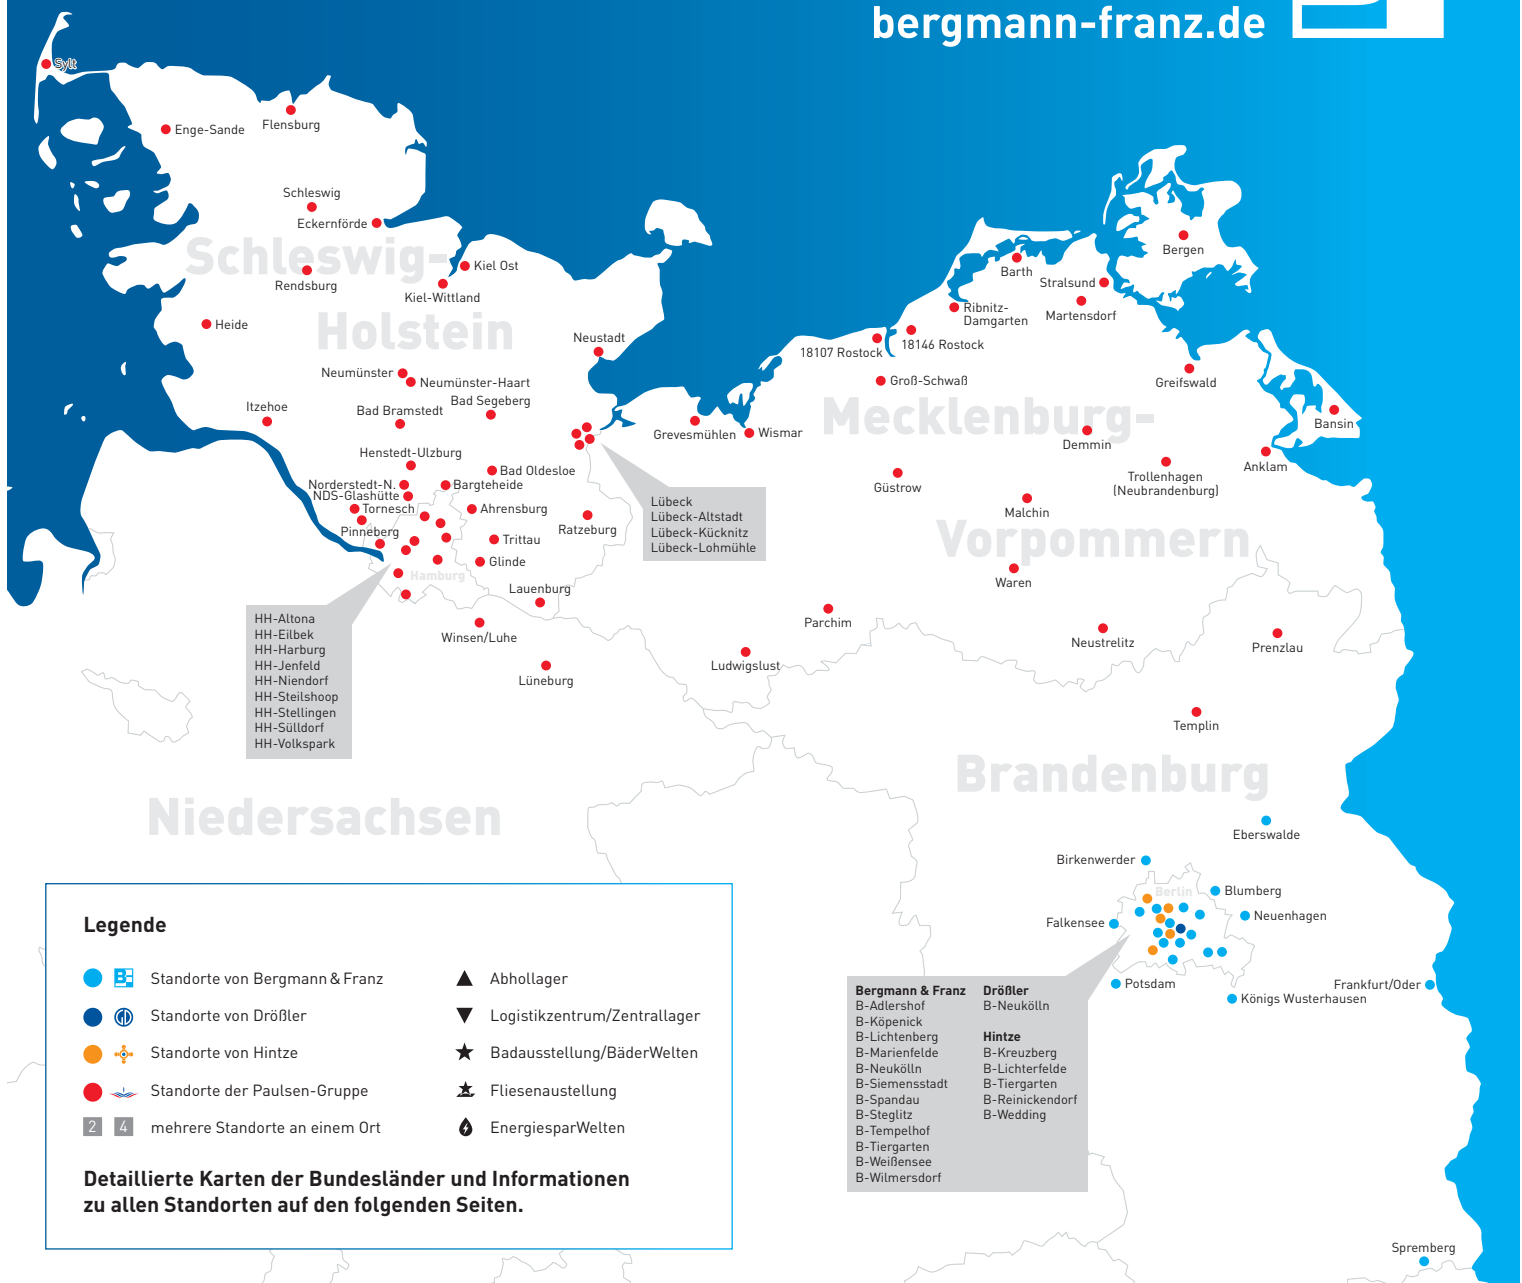

Jetzt noch besser aufgestellt. Viel besser!

Ab sofort sind wir zusammen mit der Paulsen-Gruppe an 92 Standorten in 6 Bundesländern für Sie zur Stelle.

Überzeugen Sie sich von unserer Leistungsstärke und unserem Service. Besuchen Sie uns in unseren Abhollagern, Bad- und Fliesenausstellungen sowie EnergiesparWelten und kaufen Sie überall zu Heimat-Konditionen ein.

bergmann-franz.de

Berlin

Badausstellung in Berlin-Tiergarten

STANDORT	KAT.	STRASSE	PLZ/ORT	TELEFON	TELEFAX
BERGMANN & FRANZ NACHF. GMBH & CO. KG					
Berlin-Adlershof	▲	Groß-Berliner Damm 82 a	12487 Berlin	(030) 26 08-26 60	(030) 26 08-26 69
Berlin-Köpenick	▲	Allendeweg 1	12559 Berlin	(030) 26 08-27 34	(030) 26 08-27 39
Berlin-Lichtenberg	▲	Herzbergstraße 68	10365 Berlin	(030) 26 08-27 61	(030) 26 08-27 69
Berlin-Marienfelde	▲	Motzener Straße 40	12277 Berlin	(030) 26 08-27 20	(030) 26 08-27 29
Berlin-Neukölln	▲	Sonnenallee 217	12059 Berlin	(030) 26 08-21 43	(030) 26 08-21 49
Berlin-Siemensstadt	▲	Stieffring 4	13627 Berlin	(030) 26 08-21 10	(030) 26 08-21 19
Berlin-Spandau	★▲	Am JuliuSturm 15-29	13599 Berlin	(030) 26 08-27 70	(030) 26 08-27 79
Berlin-Steglitz	▲	Bismarckstraße 16 a	12169 Berlin	(030) 26 08-22 10	(030) 26 08-22 19
Berlin-Tempelhof	▲	Gottlieb-Dunkel-Str. 20-21	12099 Berlin	(030) 26 08-22 40	(030) 26 08-22 49
Berlin-Tiergarten	▲	Genthiner Straße 26	10785 Berlin	(030) 26 08-21 20	(030) 26 08-21 29
Berlin-Tiergarten	★	Lützowstraße 74	10785 Berlin	(030) 26 08-16 42	(030) 26 08-11 87
Berlin-Weißensee	▲	Streustraße 104-105	13086 Berlin	(030) 26 08-26 80	(030) 26 08-26 89
Berlin-Wilmersdorf	▲	Wilhelmsaue 31	10713 Berlin	(030) 26 08-22 50	(030) 26 08-22 59