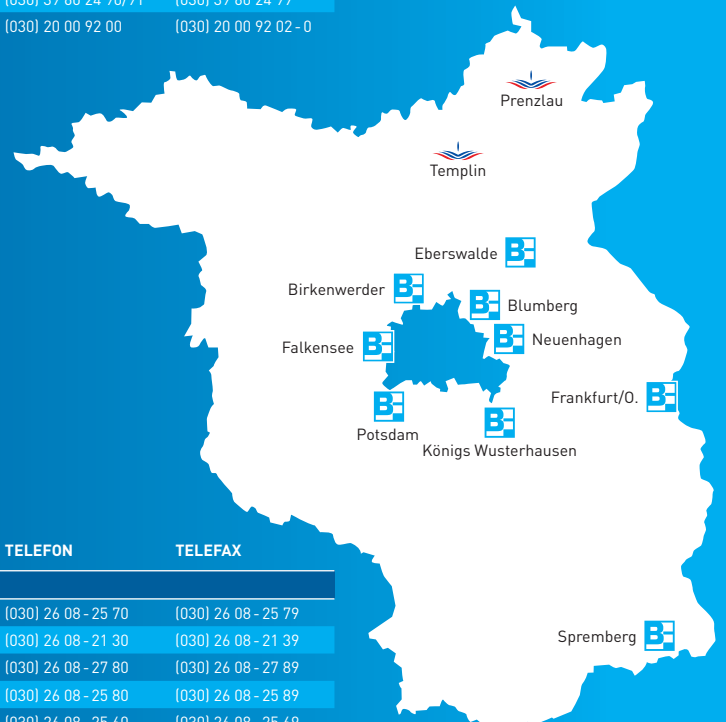

STANDORT	KAT.	STRASSE	PLZ/ORT	TELEFON	TELEFAX
BERGMANN & FRANZ NACHF. GMBH & CO. KG					
Birkenwerder	▲	An der Autobahn 6-8	16547 Birkenwerder	(030) 26 08-25 70	(030) 26 08-25 79
Blumberg	▼▲	Ehrig-Hahn-Straße 1	16356 Ahrensfelde	(030) 26 08-21 30	(030) 26 08-21 39
Eberswalde	▲	Coppistraße 3	16227 Eberswalde	(030) 26 08-27 80	(030) 26 08-27 89
Falkensee	▲	Seegefelder Straße 4 a	14612 Falkensee	(030) 26 08-25 80	(030) 26 08-25 89
Frankfurt/Oder	▲	Goethestraße 11 a	15234 Frankfurt/Oder	(030) 26 08-25 60	(030) 26 08-25 69
Königs Wusterhausen	▲	An der Eisenbahn 25	15711 Königs Wusterhausen	(030) 26 08-27 56	(030) 26 08-27 59
Neuenhagen	▲	Rosa-Luxemburg-Damm 1	15366 Neuenhagen	(030) 26 08-27 41	(030) 26 08-27 49
Potsdam	▲	Am Buchhorst 40	14478 Potsdam	(030) 26 08-22 31	(030) 26 08-22 39
Spremberg	★▲	Otto-von-Guericke-Str. 12-13	03130 Spremberg	(03563) 39 12-0	(03563) 39 12-22

PAULSEN & ECKHARDT					
Templin	▲	Hindenburg Straße 6	17268 Templin	(03987) 20 81 28-0	(03987) 20 81 28-20
Prenzlau	▲	Berliner Straße 24	17291 Prenzlau	(03984) 7 18 03-48	(03984) 7 18 04-01