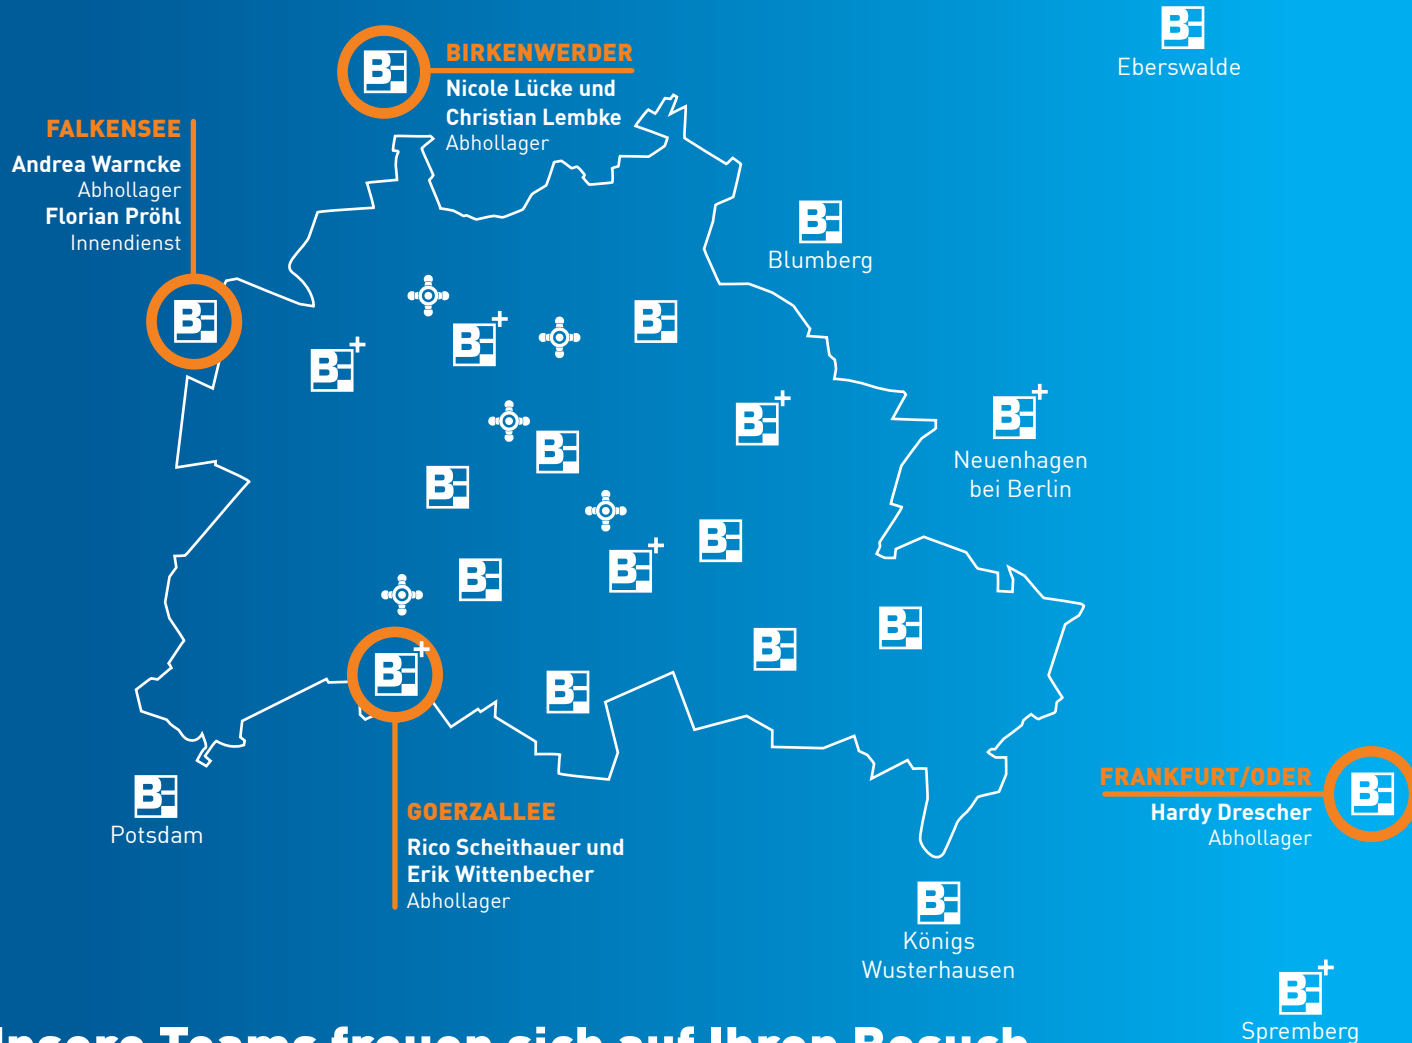

Bergmann & Franz informiert:

4 x mehr BF für Sie. Wo Sie auch sind – BF ist schon da.

Unsere Teams freuen sich auf Ihren Besuch.

GOERZALLEE

Goerzallee 309
14167 Berlin (Lichterfelde/Zehlendorf)
Telefon (030) 26 08-25 90
Telefax (030) 26 08-25 99
abholler.goerzallee@bfgruppe.de

Mo-Do 06:00-16:30 Uhr
Fr 06:00-14:00 Uhr

BIRKENWERDER

An der Autobahn 6-8
16547 Birkenwerder
Telefon (030) 26 08-25 70
Telefax (030) 26 08 - 25 79
abholler.birkenwerder@bfgruppe.de

Mo-Do 06:00-16:30 Uhr
Fr 06:00-14:00 Uhr

FALKENSEE

Seegfelder Straße 4 a
14612 Falkensee
Telefon (030) 26 08-25 80
Telefax (030) 26 08-25 89
abholler.falkensee@bfgruppe.de

Mo-Do 06:00-16:30 Uhr
Fr 06:00-14:00 Uhr

FRANKFURT/ODER

Goethestraße 11 a
15234 Frankfurt/Oder
Telefon (030) 26 08-25 60
Telefax (030) 26 08-25 69
abholler.ffe@bfgruppe.de

Mo-Do 06:30-16:00 Uhr
Fr 06:30-13:30 Uhr

BF Abhollager BF Abhollager/ Großes Fliesensortiment Hintze Sanitär

Die Standorte

bergmann-franz.de