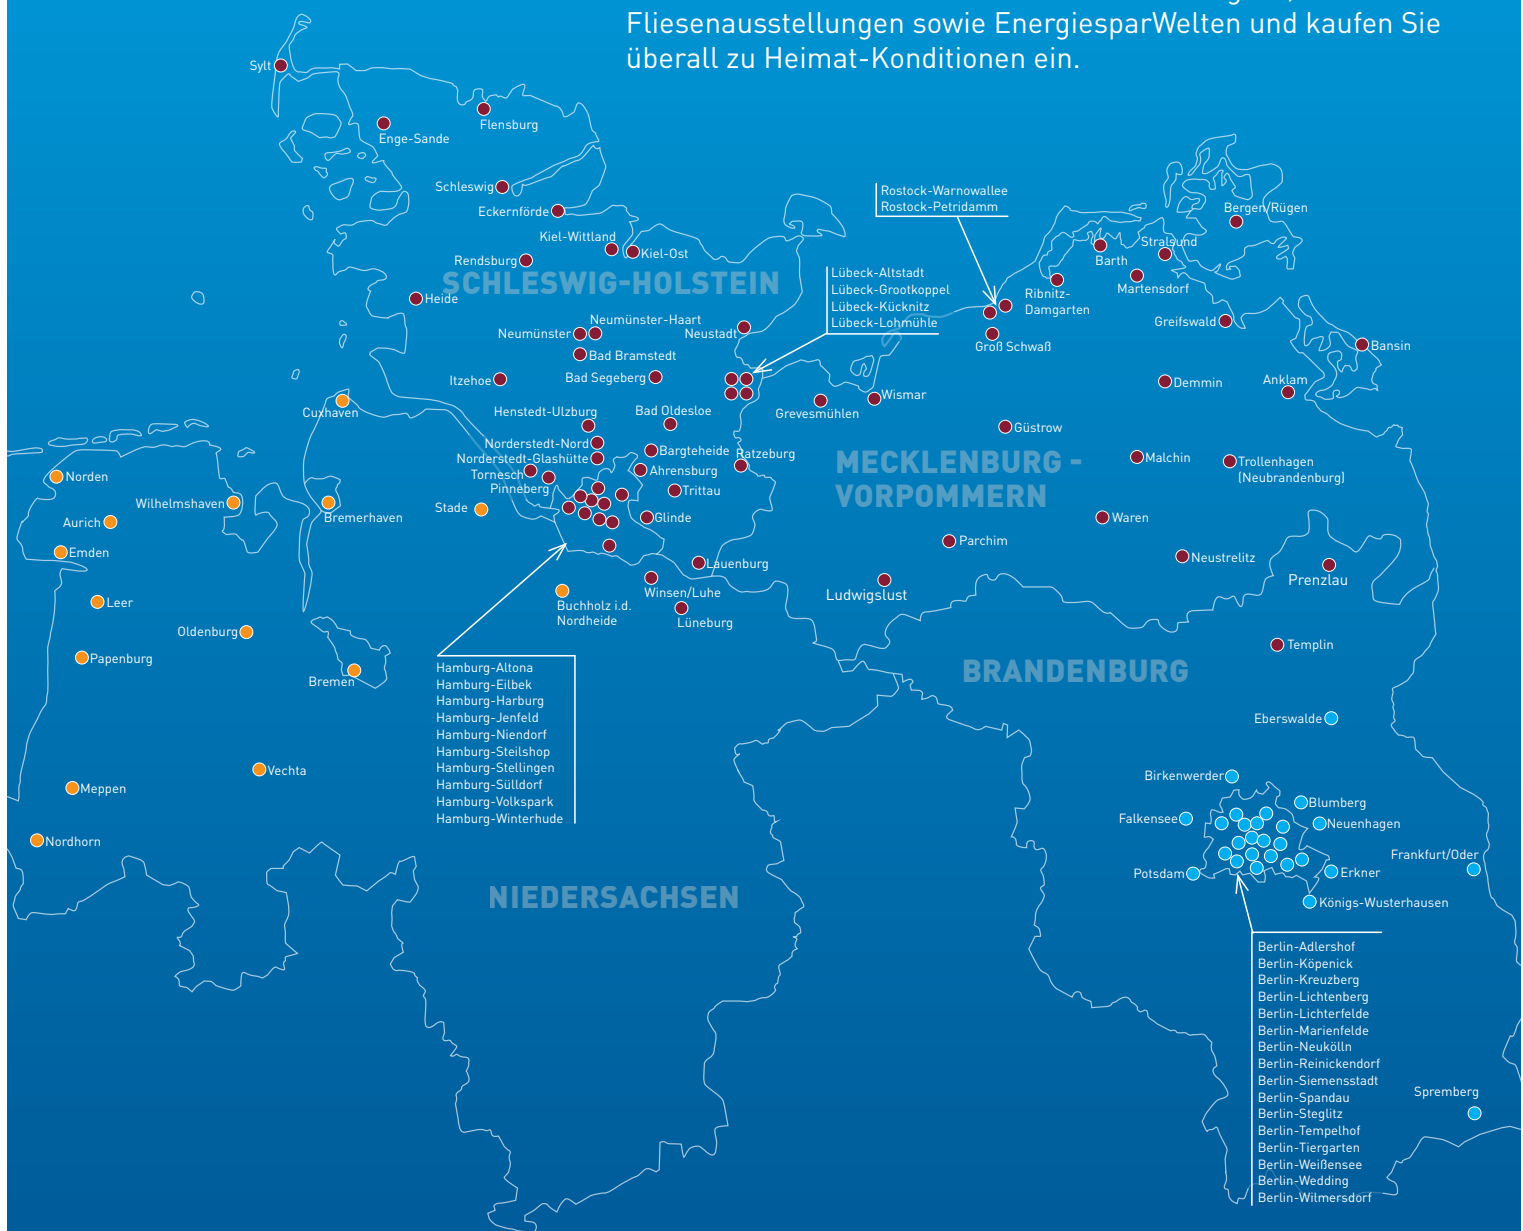

## Viel besser!

Zusammen mit unseren Großhandelspartnern in Norddeutschland, der Paulsen-Gruppe und der Detering Gruppe, sind wir in 7 Bundesländern für Sie zur Stelle.

Überzeugen Sie sich von unserer Leistungsstärke und unserem Service. Besuchen Sie uns in unseren Abhollagern, Bad- und Fliesenausstellungen sowie EnergiesparWelten und kaufen Sie überall zu Heimat-Konditionen ein.

# BERLIN

# MECKLENBURG - VORPOMMERN