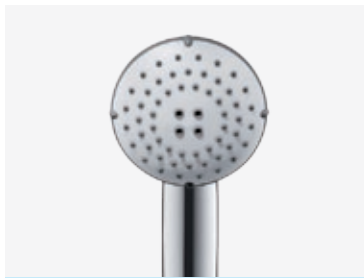

Die Befestigungen der Wandstangen lassen sich auf jedes Fliesenraster anpassen, so dass die Bohrlöcher in den Fugen positioniert oder vorhandene Bohrlöcher genutzt werden können.

concept 100 Brausen

Handbrause

1-strahlig (Brausenregen),
verchromt, Ø 90 mm,
PA-Prüfnummer: P-IX 19209/IA

795820100039

Handbrause

2-strahlig (Brausenregen,
Softstrahl), verchromt, Ø 120 mm,
PA-Prüfnummer: P-IX 19210/IA

795820200039

Brauseschlauch