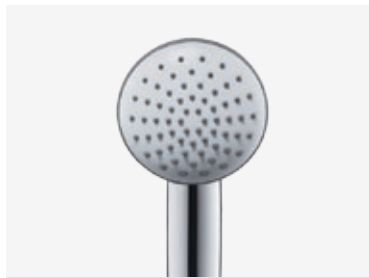

concept 100 Brausen

Handbrause

1-strahlig (Brausenregen),
verchromt, Ø 90 mm,
PA-Prüfnummer: P-IX 19209/IA

795820100039