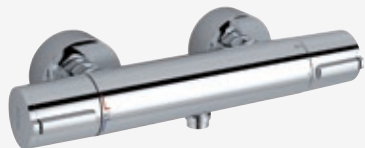

concept 200 Armaturen

Brause-Thermostat

DVGW-Eigensicher, Temperatureinstellung und -begrenzung (Kindersicherung), mit verdeckten Anschlüssen.
A5916AA ohne Brausegarnitur

Brausekombination

mit Brause-Thermostat, mit aufgesetztem schwenkbaren Brausesystem, mit Tellerkopf- und Handbrause, DVGW-Eigensicher.
A6267AA mit Kopfbrause 200 mm
A6440AA mit Kopfbrause 300 mm