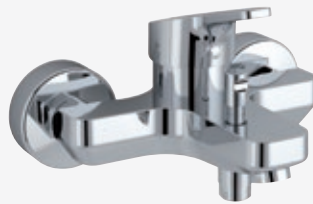

B0096AA – mit Zugknopfgarnitur, Niederdruck

Waschtisch-Einhandmischer

Ausladung 108 mm, mit seitlicher Handbrause.

B0097AA – mit Zugknopfgarnitur

Waschtisch-Einhandmischer XL

Ausladung 125 mm, Auslaufhöhe 81 mm.

B0916AA – mit Zugknopfgarnitur

Waschtisch-Einhandmischer

mit Ausladung 146 mm, Auslaufhöhe 151 mm, schwenkbar, seitliche Bedienung.

B0917AA

Wannen-Einhandmischer

DVGW-Eigensicher, Ausladung 150 mm, automatische Umstellung von Brause auf Wanne.