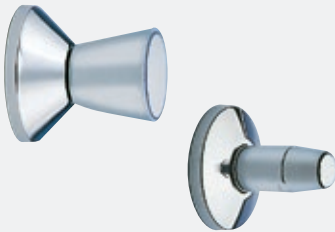

**Spültisch-Einlocharmatur**  
Mit schwenkbarem Rohrauslauf,  
Ausladung 200 mm, glatter Körper.  
**Artikel-Nr. A2876AA**  
**Artikel-Nr. A2877AA**  
Mit Kettenhalter.

**Spültisch-Wandarmatur**  
Verstellbare S-Anschlüsse, mit  
schwenkbarem S-Rohrauslauf,  
Ausladung 268 mm.

**Artikel-Nr. A2882AA**

**Wand-Auslaufventil**  
Mit schwenkbarem S-Rohrauslauf,  
Ausladung 230 mm.

**Artikel-Nr. A2886AA**

**Standventil**  
Mit schwenkbarem Rohrauslauf,  
Ausladung 155 mm.

**Artikel-Nr. A2884AA**

**Standventil**  
Ausladung 95 mm.  
**Artikel-Nr. A2883AA**  
**Wand-Auslaufventil**  
Ausladung 92 mm.  
**Artikel-Nr. A2885AA**

**Feinbausatz für Unterputzventil**  
Mit Griff und Rosette.  
**Artikel-Nr. A5137AA**  
**Artikel-Nr. A5138AA**  
Mit Kappe und Steckschlüssel.

**Brausearmatur**  
Brauseabgang 1/2" unten,  
verstellbare S-Anschlüsse.  
**Artikel-Nr. A2881AA**

**Badearmatur**  
Verstellbare S-Anschlüsse,  
Ausladung 155 mm, ohne  
Schlauchbrausegarnitur.

**Artikel-Nr. A2880AA**