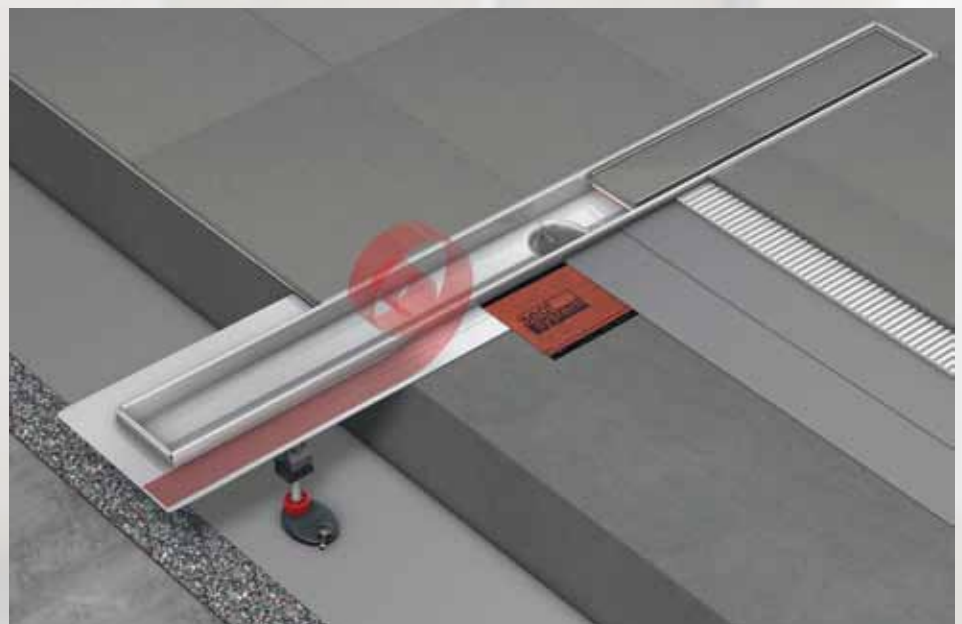

Verbundabdichtung Seal System

Die neue Generation Abdichtungen für Rinnen und Abläufe

Normen haben es nicht immer leicht mit den technischen Entwicklungen Schritt zu halten: So auch bei den Bodenabläufen in Bad- und Sanitärräumen.

Der Erfolg der Duschrinne hat den Bäderbau nachhaltig beeinflusst – und dem bodenebenen Ablauf in gefliesten Böden einen Siegeszug ermöglicht. Gleichzeitig hat sich in den letzten Jahren fliesenseitig das Verlegen im Dünnbettverfahren durchgesetzt. Die Frage nach der Dichtigkeit lässt sich jetzt beantworten: Die zertifizierte Verbundabdichtung Seal System sorgt für Sicherheit.

Das Seal System Dichtband bzw. die Seal System Dichtmanschette sind das verbindende Element zwischen Verbundabdichtung und Haustechnik.

Diese Dichtelemente sind standardisierte Schnittstellen für die Concept Bodenabläufe mit Universalfansch und Concept Duschrinnen. Zertifikate bestätigen die wechselseitige Funktionstüchtigkeit der Produktkombination Ablauf/ Verbundabdichtung.

Die getrocknete erste Schicht der Verbundabdichtung mit einer eingelegten Seal System Dichtmanschette. Diese wirkt als verbindendes Element zwischen Verbundabdichtung und Punktablauf.

Das Seal System Dichtband für die Concept Duschrinnen. Das Butylkautschuk-Band wird überlappend verklebt und in die Verbundabdichtung eingearbeitet.