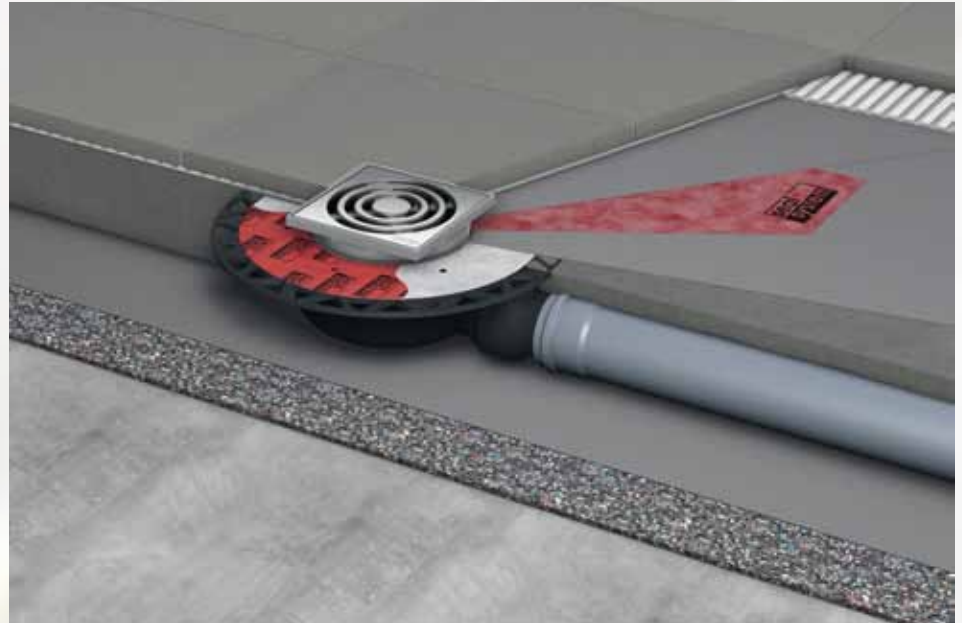

Verbundabdichtung Seal System

Die neue Generation Abdichtungen für Rinnen und Abläufe

Normen haben es nicht immer leicht mit den technischen Entwicklungen Schritt zu halten: So auch bei den Bodenabläufen in Bad- und Sanitärräumen.

Der Erfolg der Duschrinne hat den Bäderbau nachhaltig beeinflusst – und dem bodenebenen Ablauf in gefliesten Böden einen Siegeszug ermöglicht. Gleichzeitig hat sich in den letzten Jahren fliesenseitig das Verlegen im Dünnbettverfahren durchgesetzt. Die Frage nach der Dichtigkeit lässt sich jetzt beantworten: Die zertifizierte Verbundabdichtung Seal System sorgt für Sicherheit.

Das Seal System Dichtband bzw. die Seal System Dichtmanschette sind das verbindende Element zwischen Verbundabdichtung und Haustechnik.

Diese Dichtelemente sind standardisierte Schnittstellen für die Concept Bodenabläufe mit Universalfansch und Concept Duschrinnen. Zertifikate bestätigen die wechselseitige Funktionstüchtigkeit der Produktkombination Ablauf/ Verbundabdichtung.

Die getrocknete erste Schicht der Verbundabdichtung mit einer eingelegten Seal System Dichtmanschette. Diese wirkt als verbindendes Element zwischen Verbundabdichtung und Punktablauf.

Das Seal System Dichtband für die Concept Duschrinnen. Das Butylkautschuk-Band wird überlappend verklebt und in die Verbundabdichtung eingearbeitet.