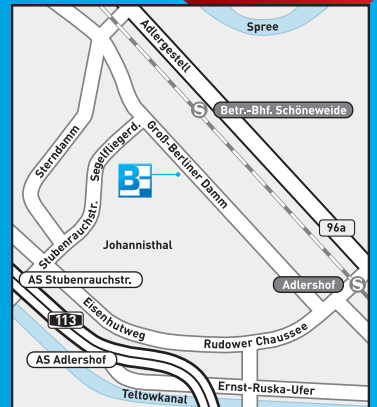

Bergmann & Franz bietet an:

Über sieben Brücken ... Über diese leider nicht.

Aufgrund der Bauarbeiten an der Salvador-Allende-Brücke ist unser Abhollager in Köpenick bis zum Jahresende nur unter erschwerten Bedingungen anzufahren.

Unser Abhollager in Adlershof, Groß-Berliner-Damm 82 a in 12487 Berlin ist nur ein paar Minuten entfernt und sehr komfortabel erreichbar.

Als Ausgleich für diesen etwas weiteren Weg erhalten Sie im März in Adlershof attraktive Zugaben zu Ihrem Einkauf.