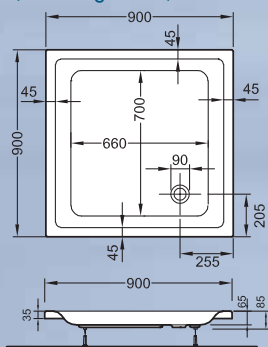

**Rechteckwannen
Sechseckwannen, Eckwannen**

Rechteckwanne 170 x 75 cm mit Duschzone rechts

Rechteckwanne 170 x 75 cm mit Duschzone links

Sechseckwanne 210 x 90 cm

Eckwanne Schenkellänge 140 cm

Eckwanne Schenkellänge 150 cm

Duschwannen

Duschwanne, quadratisch
in vielen Abmessungen

Duschwanne, rechteckig
in vielen Abmessungen

Duschwanne, Viertelkreis
in vielen Abmessungen

Eckwanne 140 cm, ohne Ecke

Eckwanne 150 cm, ohne Ecke

Technischer Überblick: Alle Maße und Modelle auf einen Blick.

Concept 100: Rechteck-Duschwannen, flach oder tief (nicht abgebildet)

800 x 800 x 65 mm*

900 x 900 x 65 mm*

900 x 750 x 65 mm*

Concept 200: Rechteck-Duschwannen, flach

900 x 800 x 65 mm

1000 x 800 x 65 mm

1000 x 1000 x 65 mm

Concept 100: Viertelkreis-Duschwannen, tief

800 x 800 x 120 mm

900 x 900 x 120 mm

Concept 100:

Schürze für Viertelkreis-Duschwanne, tief
(Gesamthöhe inkl. Schürze: 245 mm)

– ohne Abbildung –

Concept 200:

Schürze für Viertelkreis-Duschwanne, flach
(Gesamthöhe inkl. Schürze: 205 mm)