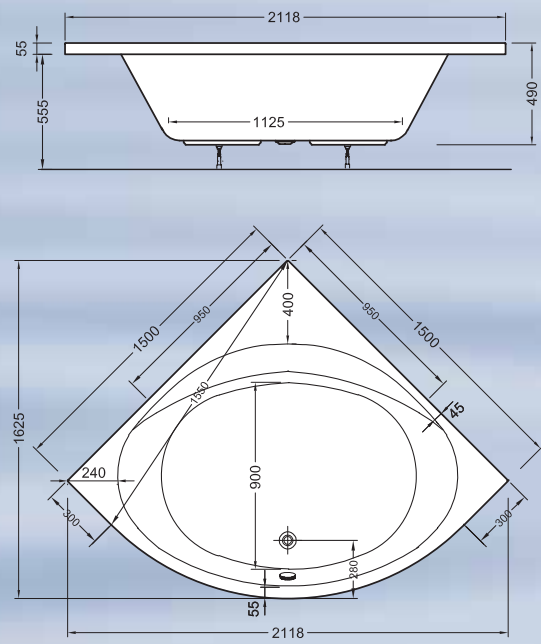

Concept 200: Eckwanne 1500 x 1500 mm (mit und ohne Ecke)