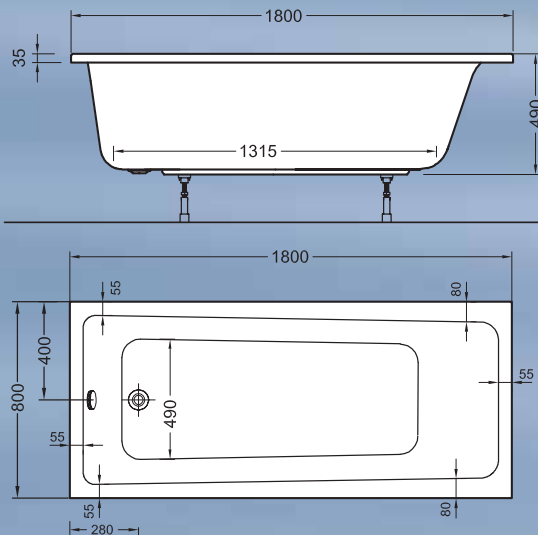

Concept 100: Rechteck-Duschwannen, flach oder tief (nicht abgebildet)

800 x 800 x 65 mm*

900 x 900 x 65 mm*

900 x 750 x 65 mm*

Concept 200: Rechteck-Duschwannen, flach

900 x 800 x 65 mm

1000 x 800 x 65 mm

1000 x 1000 x 65 mm

Concept 100: Viertelkreis-Duschwannen, tief

800 x 800 x 120 mm

900 x 900 x 120 mm

Concept 100:

Schürze für Viertelkreis-Duschwanne, tief
(Gesamthöhe inkl. Schürze: 245 mm)

– ohne Abbildung –

Concept 200:

Schürze für Viertelkreis-Duschwanne, flach
(Gesamthöhe inkl. Schürze: 205 mm)

– ohne Abbildung –

Concept 200: Viertelkreis-Duschwannen, flach

800 x 800 x 65 mm

900 x 900 x 65 mm

1000 x 1000 x 65 mm

*auch in 120 mm hoher Ausführung erhältlich

Concept 100: Rechteckwanne 1600 x 700 mm

Concept 100: Rechteckwanne 1700 x 750 mm

Concept 100: Rechteckwanne mit Mittelablauf 1700 x 750 mm

Concept 100: Rechteckwanne mit Mittelablauf 1800 x 800 mm

Concept 200: Rechteckwanne 1800 x 800 mm

Concept 200: Rechteckwanne m. Duschzone* 1700 x 850 x 750 mm