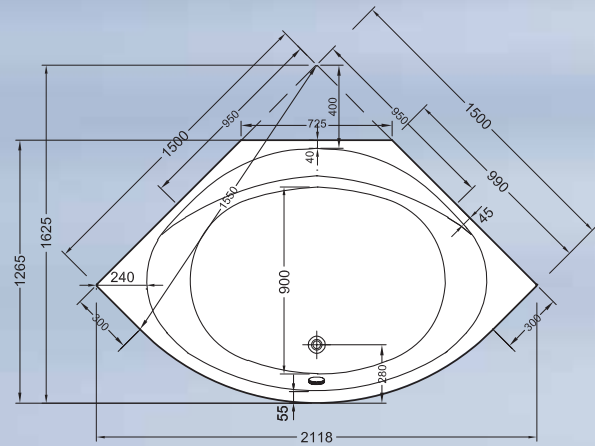

– ohne Abbildung –

Concept 200: Viertelkreis-Duschwannen, flach

800 x 800 x 65 mm

900 x 900 x 65 mm

1000 x 1000 x 65 mm

*auch in 120 mm hoher Ausführung erhältlich

Concept 100: Rechteckwanne 1600 x 700 mm

Concept 100: Rechteckwanne 1700 x 750 mm

Concept 100: Rechteckwanne mit Mittelablauf 1700 x 750 mm

Concept 100: Rechteckwanne mit Mittelablauf 1800 x 800 mm

Concept 200: Rechteckwanne 1800 x 800 mm

Concept 200: Rechteckwanne m. Duschzone* 1700 x 850 x 750 mm

*Duschzone optional links oder rechts (nicht abgebildet)

Concept 200: Rechteckwanne mit Mittelablauf 1900 x 900 mm

Concept 200: Sechseckwanne 2100 x 900 mm

Concept 200: Eckwanne 1400 x 1400 mm (mit und ohne Ecke)

Concept 200: Eckwanne 1500 x 1500 mm (mit und ohne Ecke)

Concept 200: Eckwanne 1400 x 1400 mm (ohne Ecke)

Concept 200: Eckwanne 1500 x 1500 mm (ohne Ecke)

Markenqualität aus Meisterhand

Concept ist das Markenzeichen der in einer Marktgemeinschaft zusammenarbeitenden Concept-Sanitär- und Heizungsgroßhändler. Es steht für ein aufeinander abgestimmtes Qualitätssortiment für Ihr Bad: Von Keramik und Armaturen, Brausen und Wannen, über Duschtrennungen und Accessoires bis hin zu Badmöbeln und Badheizkörpern. Weitere Concept-Prospekte hält Ihr Sanitär- und Heizungsfachmann für Sie bereit.