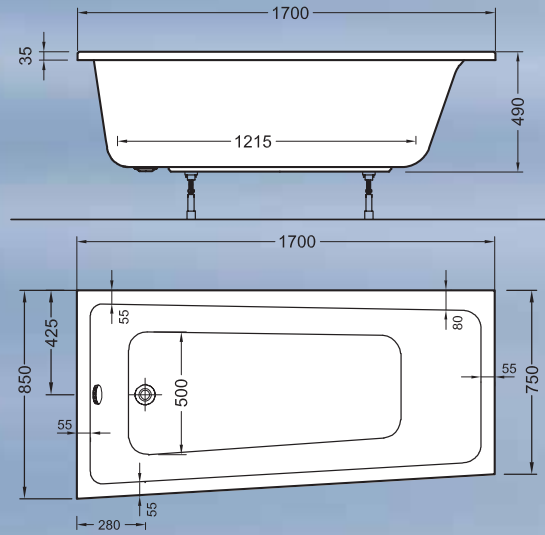

Concept 100: Viertelkreis-Duschwannen, tief

800 x 800 x 120 mm

900 x 900 x 120 mm

Concept 100:

Schürze für Viertelkreis-Duschwanne, tief
(Gesamthöhe inkl. Schürze: 245 mm)

– ohne Abbildung –

Concept 200:

Schürze für Viertelkreis-Duschwanne, flach
(Gesamthöhe inkl. Schürze: 205 mm)

– ohne Abbildung –

Concept 200: Viertelkreis-Duschwannen, flach

800 x 800 x 65 mm

900 x 900 x 65 mm

1000 x 1000 x 65 mm

*auch in 120 mm hoher Ausführung erhältlich

Concept 100: Rechteckwanne 1600 x 700 mm

Concept 100: Rechteckwanne 1700 x 750 mm

Concept 100: Rechteckwanne mit Mittelablauf 1700 x 750 mm

Concept 100: Rechteckwanne mit Mittelablauf 1800 x 800 mm

Concept 200: Rechteckwanne 1800 x 800 mm

Concept 200: Rechteckwanne m. Duschzone* 1700 x 850 x 750 mm

*Duschzone optional links oder rechts (nicht abgebildet)

Concept 200: Rechteckwanne mit Mittelablauf 1900 x 900 mm

Concept 200: Sechseckwanne 2100 x 900 mm

Concept 200: Eckwanne 1400 x 1400 mm (mit und ohne Ecke)