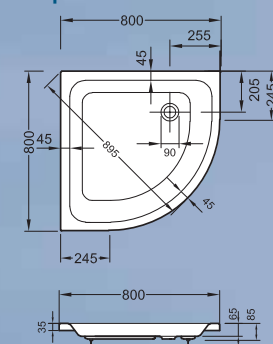

Concept 100: Rechteck-Duschwannen, flach oder tief (nicht abgebildet)

800 x 800 x 65 mm*

900 x 900 x 65 mm*

900 x 750 x 65 mm*

Concept 200: Rechteck-Duschwannen, flach

900 x 800 x 65 mm

1000 x 800 x 65 mm

1000 x 1000 x 65 mm

Concept 100: Viertelkreis-Duschwannen, tief

800 x 800 x 120 mm

900 x 900 x 120 mm

Concept 100:

Schürze für Viertelkreis-Duschwanne, tief
(Gesamthöhe inkl. Schürze: 245 mm)

– ohne Abbildung –

Concept 200:

Schürze für Viertelkreis-Duschwanne, flach
(Gesamthöhe inkl. Schürze: 205 mm)

– ohne Abbildung –

Concept 200: Viertelkreis-Duschwannen, flach

800 x 800 x 65 mm

900 x 900 x 65 mm

1000 x 1000 x 65 mm

*auch in 120 mm hoher Ausführung erhältlich

Concept 100: Rechteckwanne 1600 x 700 mm

Concept 100: Rechteckwanne 1700 x 750 mm

Concept 100: Rechteckwanne mit Mittelablauf 1700 x 750 mm

Concept 100: Rechteckwanne mit Mittelablauf 1800 x 800 mm

Concept 200: Rechteckwanne 1800 x 800 mm

Concept 200: Rechteckwanne m. Duschzone* 1700 x 850 x 750 mm