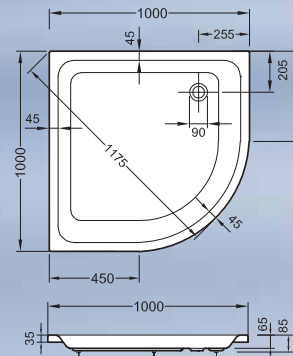

Concept 100: Rechteck-Duschwannen, flach oder tief (nicht abgebildet)

800 x 800 x 65 mm*

900 x 900 x 65 mm*

900 x 750 x 65 mm*

Concept 200: Rechteck-Duschwannen, flach

900 x 800 x 65 mm

1000 x 800 x 65 mm

1000 x 1000 x 65 mm

Concept 100: Viertelkreis-Duschwannen, tief

800 x 800 x 120 mm

900 x 900 x 120 mm

Concept 100:

Schürze für Viertelkreis-Duschwanne, tief
(Gesamthöhe inkl. Schürze: 245 mm)

– ohne Abbildung –

Concept 200:

Schürze für Viertelkreis-Duschwanne, flach
(Gesamthöhe inkl. Schürze: 205 mm)

– ohne Abbildung –

Concept 200: Viertelkreis-Duschwannen, flach

800 x 800 x 65 mm

900 x 900 x 65 mm

1000 x 1000 x 65 mm

*auch in 120 mm hoher Ausführung erhältlich

Concept 100: Rechteckwanne 1600 x 700 mm

Concept 100: Rechteckwanne 1700 x 750 mm

Concept 100: Rechteckwanne mit Mittelablauf 1700 x 750 mm

Concept 100: Rechteckwanne mit Mittelablauf 1800 x 800 mm

Concept 200: Rechteckwanne 1800 x 800 mm

Concept 200: Rechteckwanne m. Duschzone* 1700 x 850 x 750 mm