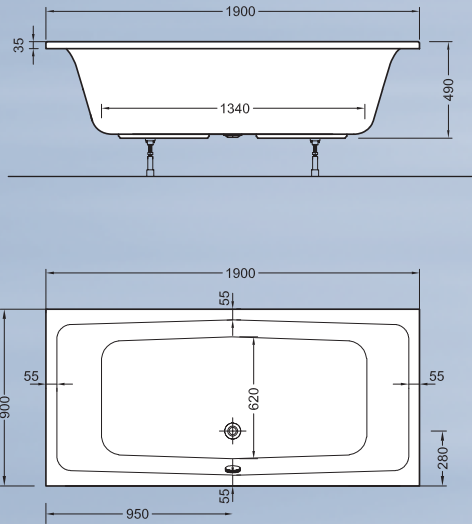

Concept 100: Viertelkreis-Duschwannen, tief

800 x 800 x 120 mm

900 x 900 x 120 mm

Concept 100:

Schürze für Viertelkreis-Duschwanne, tief
(Gesamthöhe inkl. Schürze: 245 mm)

– ohne Abbildung –

Concept 200:

Schürze für Viertelkreis-Duschwanne, flach
(Gesamthöhe inkl. Schürze: 205 mm)

– ohne Abbildung –

Concept 200: Viertelkreis-Duschwannen, flach

800 x 800 x 65 mm

900 x 900 x 65 mm

1000 x 1000 x 65 mm

*auch in 120 mm hoher Ausführung erhältlich

Concept 100: Rechteckwanne 1600 x 700 mm

Concept 100: Rechteckwanne 1700 x 750 mm

Concept 100: Rechteckwanne mit Mittelablauf 1700 x 750 mm

Concept 100: Rechteckwanne mit Mittelablauf 1800 x 800 mm

Concept 200: Rechteckwanne 1800 x 800 mm

Concept 200: Rechteckwanne m. Duschzone* 1700 x 850 x 750 mm

*Duschzone optional links oder rechts (nicht abgebildet)

Concept 200: Rechteckwanne mit Mittelablauf 1900 x 900 mm

Concept 200: Sechseckwanne 2100 x 900 mm

Concept 200: Eckwanne 1400 x 1400 mm (mit und ohne Ecke)