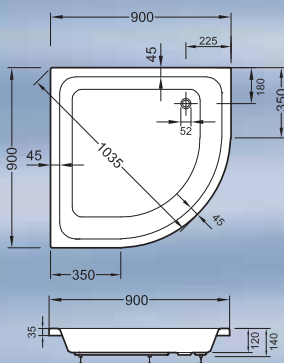

Duschwannen

Duschwanne, quadratisch
in vielen Abmessungen

Duschwanne, rechteckig
in vielen Abmessungen

Duschwanne, Viertelkreis
in vielen Abmessungen

Eckwanne 140 cm, ohne Ecke

Eckwanne 150 cm, ohne Ecke

Technischer Überblick: Alle Maße und Modelle auf einen Blick.

Concept 100: Rechteck-Duschwannen, flach oder tief (nicht abgebildet)

800 x 800 x 65 mm*

900 x 900 x 65 mm*

900 x 750 x 65 mm*

Concept 200: Rechteck-Duschwannen, flach

900 x 800 x 65 mm

1000 x 800 x 65 mm

1000 x 1000 x 65 mm

Concept 100: Viertelkreis-Duschwannen, tief

800 x 800 x 120 mm

900 x 900 x 120 mm

Concept 100:

Schürze für Viertelkreis-Duschwanne, tief
(Gesamthöhe inkl. Schürze: 245 mm)

– ohne Abbildung –

Concept 200:

Schürze für Viertelkreis-Duschwanne, flach
(Gesamthöhe inkl. Schürze: 205 mm)

– ohne Abbildung –

Concept 200: Viertelkreis-Duschwannen, flach

800 x 800 x 65 mm

900 x 900 x 65 mm

1000 x 1000 x 65 mm

*auch in 120 mm hoher Ausführung erhältlich

Concept 100: Rechteckwanne 1600 x 700 mm

Concept 100: Rechteckwanne 1700 x 750 mm