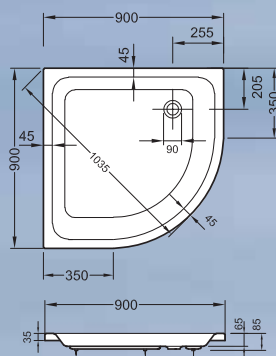

Concept 100: Rechteck-Duschwannen, flach oder tief (nicht abgebildet)

800 x 800 x 65 mm*

900 x 900 x 65 mm*

900 x 750 x 65 mm*

Concept 200: Rechteck-Duschwannen, flach

900 x 800 x 65 mm

1000 x 800 x 65 mm

1000 x 1000 x 65 mm

Concept 100: Viertelkreis-Duschwannen, tief

800 x 800 x 120 mm

900 x 900 x 120 mm

Concept 100:

Schürze für Viertelkreis-Duschwanne, tief
(Gesamthöhe inkl. Schürze: 245 mm)

– ohne Abbildung –

Concept 200:

Schürze für Viertelkreis-Duschwanne, flach
(Gesamthöhe inkl. Schürze: 205 mm)

– ohne Abbildung –

Concept 200: Viertelkreis-Duschwannen, flach

800 x 800 x 65 mm

900 x 900 x 65 mm

1000 x 1000 x 65 mm

*auch in 120 mm hoher Ausführung erhältlich

Concept 100: Rechteckwanne 1600 x 700 mm

Concept 100: Rechteckwanne 1700 x 750 mm

Concept 100: Rechteckwanne mit Mittelablauf 1700 x 750 mm

Concept 100: Rechteckwanne mit Mittelablauf 1800 x 800 mm

Concept 200: Rechteckwanne 1800 x 800 mm

Concept 200: Rechteckwanne m. Duschzone* 1700 x 850 x 750 mm