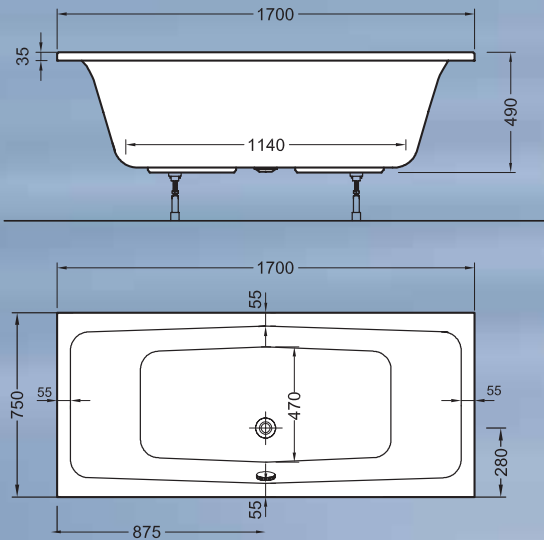

Concept 100: Rechteck-Duschwannen, flach oder tief (nicht abgebildet)

800 x 800 x 65 mm*

900 x 900 x 65 mm*

900 x 750 x 65 mm*

Concept 200: Rechteck-Duschwannen, flach

900 x 800 x 65 mm

1000 x 800 x 65 mm

1000 x 1000 x 65 mm

Concept 100: Viertelkreis-Duschwannen, tief

800 x 800 x 120 mm

900 x 900 x 120 mm

Concept 100:

Schürze für Viertelkreis-Duschwanne, tief
(Gesamthöhe inkl. Schürze: 245 mm)

– ohne Abbildung –

Concept 200:

Schürze für Viertelkreis-Duschwanne, flach
(Gesamthöhe inkl. Schürze: 205 mm)

– ohne Abbildung –

Concept 200: Viertelkreis-Duschwannen, flach

800 x 800 x 65 mm

900 x 900 x 65 mm

1000 x 1000 x 65 mm

*auch in 120 mm hoher Ausführung erhältlich

Concept 100: Rechteckwanne 1600 x 700 mm

Concept 100: Rechteckwanne 1700 x 750 mm

Concept 100: Rechteckwanne mit Mittelablauf 1700 x 750 mm

Concept 100: Rechteckwanne mit Mittelablauf 1800 x 800 mm

Concept 200: Rechteckwanne 1800 x 800 mm

Concept 200: Rechteckwanne m. Duschzone* 1700 x 850 x 750 mm