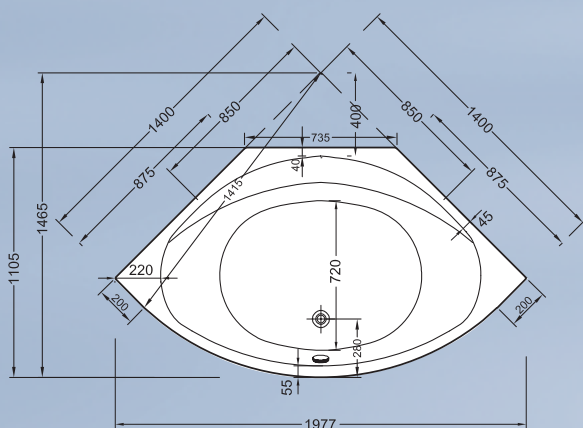

– ohne Abbildung –

Concept 200: Viertelkreis-Duschwannen, flach

800 x 800 x 65 mm

900 x 900 x 65 mm

1000 x 1000 x 65 mm

*auch in 120 mm hoher Ausführung erhältlich

Concept 100: Rechteckwanne 1600 x 700 mm

Concept 100: Rechteckwanne 1700 x 750 mm

Concept 100: Rechteckwanne mit Mittelablauf 1700 x 750 mm

Concept 100: Rechteckwanne mit Mittelablauf 1800 x 800 mm

Concept 200: Rechteckwanne 1800 x 800 mm

Concept 200: Rechteckwanne m. Duschzone* 1700 x 850 x 750 mm

*Duschzone optional links oder rechts (nicht abgebildet)

Concept 200: Rechteckwanne mit Mittelablauf 1900 x 900 mm

Concept 200: Sechseckwanne 2100 x 900 mm

Concept 200: Eckwanne 1400 x 1400 mm (mit und ohne Ecke)

Concept 200: Eckwanne 1500 x 1500 mm (mit und ohne Ecke)

Concept 200: Eckwanne 1400 x 1400 mm (ohne Ecke)

Concept 200: Eckwanne 1500 x 1500 mm (ohne Ecke)

Markenqualität aus Meisterhand

Concept ist das Markenzeichen der in einer Marktgemeinschaft zusammenarbeitenden Concept-Sanitär- und Heizungsgroßhändler. Es steht für ein aufeinander abgestimmtes Qualitätssortiment für Ihr Bad: Von Keramik und Armaturen, Brausen und Wannen, über Duschtrennungen und Accessoires bis hin zu Badmöbeln und Badheizkörpern. Weitere Concept-Prospekte hält Ihr Sanitär- und Heizungsfachmann für Sie bereit.