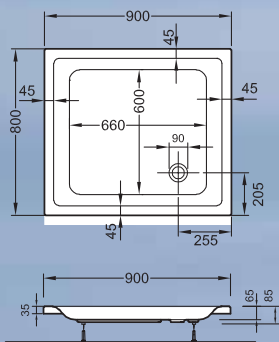

Duschwannen

Duschwanne, quadratisch
in vielen Abmessungen

Duschwanne, rechteckig
in vielen Abmessungen

Duschwanne, Viertelkreis
in vielen Abmessungen

Eckwanne 140 cm, ohne Ecke

Eckwanne 150 cm, ohne Ecke

Technischer Überblick: Alle Maße und Modelle auf einen Blick.

Concept 100: Rechteck-Duschwannen, flach oder tief (nicht abgebildet)

800 x 800 x 65 mm*

900 x 900 x 65 mm*

900 x 750 x 65 mm*

Concept 200: Rechteck-Duschwannen, flach

900 x 800 x 65 mm

1000 x 800 x 65 mm

1000 x 1000 x 65 mm

Concept 100: Viertelkreis-Duschwannen, tief

800 x 800 x 120 mm

900 x 900 x 120 mm

Concept 100:

Schürze für Viertelkreis-Duschwanne, tief
(Gesamthöhe inkl. Schürze: 245 mm)

– ohne Abbildung –

Concept 200:

Schürze für Viertelkreis-Duschwanne, flach
(Gesamthöhe inkl. Schürze: 205 mm)

– ohne Abbildung –

Concept 200: Viertelkreis-Duschwannen, flach

800 x 800 x 65 mm

900 x 900 x 65 mm

1000 x 1000 x 65 mm

*auch in 120 mm hoher Ausführung erhältlich

Concept 100: Rechteckwanne 1600 x 700 mm

Concept 100: Rechteckwanne 1700 x 750 mm