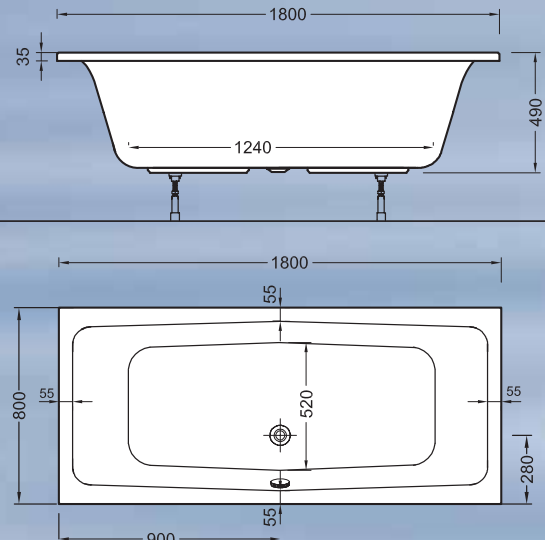

Concept 100: Rechteck-Duschwannen, flach oder tief (nicht abgebildet)

800 x 800 x 65 mm*

900 x 900 x 65 mm*

900 x 750 x 65 mm*

Concept 200: Rechteck-Duschwannen, flach

900 x 800 x 65 mm

1000 x 800 x 65 mm

1000 x 1000 x 65 mm

Concept 100: Viertelkreis-Duschwannen, tief

800 x 800 x 120 mm

900 x 900 x 120 mm

Concept 100:

Schürze für Viertelkreis-Duschwanne, tief
(Gesamthöhe inkl. Schürze: 245 mm)

– ohne Abbildung –

Concept 200:

Schürze für Viertelkreis-Duschwanne, flach
(Gesamthöhe inkl. Schürze: 205 mm)

– ohne Abbildung –

Concept 200: Viertelkreis-Duschwannen, flach

800 x 800 x 65 mm

900 x 900 x 65 mm

1000 x 1000 x 65 mm

*auch in 120 mm hoher Ausführung erhältlich

Concept 100: Rechteckwanne 1600 x 700 mm

Concept 100: Rechteckwanne 1700 x 750 mm

Concept 100: Rechteckwanne mit Mittelablauf 1700 x 750 mm

Concept 100: Rechteckwanne mit Mittelablauf 1800 x 800 mm

Concept 200: Rechteckwanne 1800 x 800 mm

Concept 200: Rechteckwanne m. Duschzone* 1700 x 850 x 750 mm