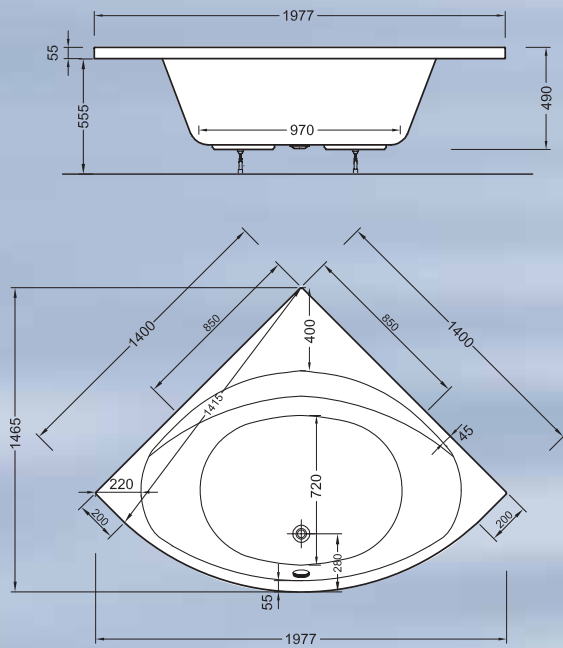

– ohne Abbildung –

Concept 200: Viertelkreis-Duschwannen, flach

800 x 800 x 65 mm

900 x 900 x 65 mm

1000 x 1000 x 65 mm

*auch in 120 mm hoher Ausführung erhältlich

Concept 100: Rechteckwanne 1600 x 700 mm

Concept 100: Rechteckwanne 1700 x 750 mm

Concept 100: Rechteckwanne mit Mittelablauf 1700 x 750 mm

Concept 100: Rechteckwanne mit Mittelablauf 1800 x 800 mm

Concept 200: Rechteckwanne 1800 x 800 mm

Concept 200: Rechteckwanne m. Duschzone* 1700 x 850 x 750 mm

*Duschzone optional links oder rechts (nicht abgebildet)

Concept 200: Rechteckwanne mit Mittelablauf 1900 x 900 mm

Concept 200: Sechseckwanne 2100 x 900 mm

Concept 200: Eckwanne 1400 x 1400 mm (mit und ohne Ecke)

Concept 200: Eckwanne 1500 x 1500 mm (mit und ohne Ecke)

Concept 200: Eckwanne 1400 x 1400 mm (ohne Ecke)

Concept 200: Eckwanne 1500 x 1500 mm (ohne Ecke)

Markenqualität aus Meisterhand

Concept ist das Markenzeichen der in einer Marktgemeinschaft zusammenarbeitenden Concept-Sanitär- und Heizungsgroßhändler. Es steht für ein aufeinander abgestimmtes Qualitätssortiment für Ihr Bad: Von Keramik und Armaturen, Brausen und Wannen, über Duschtrennungen und Accessoires bis hin zu Badmöbeln und Badheizkörpern. Weitere Concept-Prospekte hält Ihr Sanitär- und Heizungsfachmann für Sie bereit.