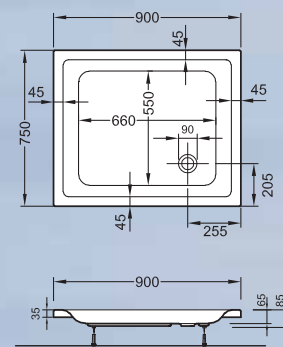

Duschwannen

Duschwanne, quadratisch
in vielen Abmessungen

Duschwanne, rechteckig
in vielen Abmessungen

Duschwanne, Viertelkreis
in vielen Abmessungen

Eckwanne 140 cm, ohne Ecke

Eckwanne 150 cm, ohne Ecke

Technischer Überblick: Alle Maße und Modelle auf einen Blick.

Auf den folgenden Seiten finden Sie genaue Maßangaben, damit Sie Ihr Badezimmer individuell planen können. Sehen Sie selbst, wie umfangreich das Concept Programm der Bade- und Duschwannen aus Acryl ist.

Concept 100: Rechteck-Duschwannen, flach oder tief (nicht abgebildet)

800 x 800 x 65 mm*

900 x 900 x 65 mm*

900 x 750 x 65 mm*

Concept 200: Rechteck-Duschwannen, flach

900 x 800 x 65 mm

1000 x 800 x 65 mm

1000 x 1000 x 65 mm

Concept 100: Viertelkreis-Duschwannen, tief

800 x 800 x 120 mm

900 x 900 x 120 mm

Concept 100:

Schürze für Viertelkreis-Duschwanne, tief
(Gesamthöhe inkl. Schürze: 245 mm)

– ohne Abbildung –

Concept 200:

Schürze für Viertelkreis-Duschwanne, flach
(Gesamthöhe inkl. Schürze: 205 mm)