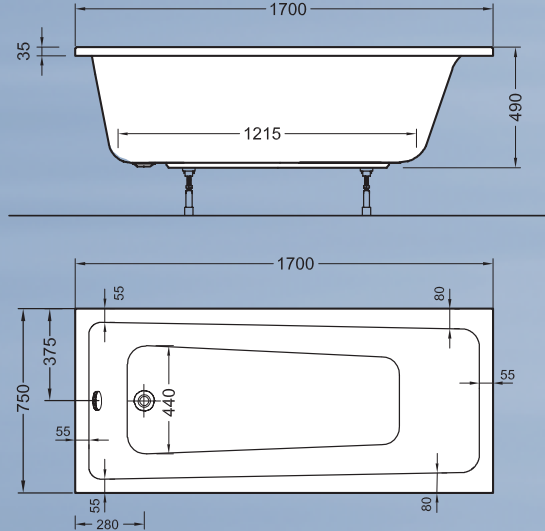

Concept 100: Rechteck-Duschwannen, flach oder tief (nicht abgebildet)

800 x 800 x 65 mm*

900 x 900 x 65 mm*

900 x 750 x 65 mm*

Concept 200: Rechteck-Duschwannen, flach

900 x 800 x 65 mm

1000 x 800 x 65 mm

1000 x 1000 x 65 mm

Concept 100: Viertelkreis-Duschwannen, tief

800 x 800 x 120 mm

900 x 900 x 120 mm

Concept 100:

Schürze für Viertelkreis-Duschwanne, tief
(Gesamthöhe inkl. Schürze: 245 mm)

– ohne Abbildung –

Concept 200:

Schürze für Viertelkreis-Duschwanne, flach
(Gesamthöhe inkl. Schürze: 205 mm)

– ohne Abbildung –

Concept 200: Viertelkreis-Duschwannen, flach

800 x 800 x 65 mm

900 x 900 x 65 mm

1000 x 1000 x 65 mm

*auch in 120 mm hoher Ausführung erhältlich

Concept 100: Rechteckwanne 1600 x 700 mm

Concept 100: Rechteckwanne 1700 x 750 mm

Concept 100: Rechteckwanne mit Mittelablauf 1700 x 750 mm

Concept 100: Rechteckwanne mit Mittelablauf 1800 x 800 mm

Concept 200: Rechteckwanne 1800 x 800 mm

Concept 200: Rechteckwanne m. Duschzone* 1700 x 850 x 750 mm