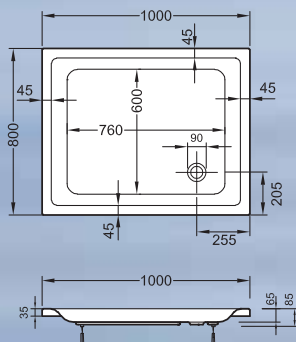

Duschwannen

Duschwanne, quadratisch
in vielen Abmessungen

Duschwanne, rechteckig
in vielen Abmessungen

Duschwanne, Viertelkreis
in vielen Abmessungen

Eckwanne 140 cm, ohne Ecke

Eckwanne 150 cm, ohne Ecke

Technischer Überblick: Alle Maße und Modelle auf einen Blick.

Concept 100: Rechteck-Duschwannen, flach oder tief (nicht abgebildet)

800 x 800 x 65 mm*

900 x 900 x 65 mm*

900 x 750 x 65 mm*

Concept 200: Rechteck-Duschwannen, flach

900 x 800 x 65 mm

1000 x 800 x 65 mm

1000 x 1000 x 65 mm

Concept 100: Viertelkreis-Duschwannen, tief

800 x 800 x 120 mm

900 x 900 x 120 mm

Concept 100:

Schürze für Viertelkreis-Duschwanne, tief
(Gesamthöhe inkl. Schürze: 245 mm)

– ohne Abbildung –

Concept 200:

Schürze für Viertelkreis-Duschwanne, flach
(Gesamthöhe inkl. Schürze: 205 mm)

– ohne Abbildung –

Concept 200: Viertelkreis-Duschwannen, flach

800 x 800 x 65 mm

900 x 900 x 65 mm

1000 x 1000 x 65 mm

*auch in 120 mm hoher Ausführung erhältlich

Concept 100: Rechteckwanne 1600 x 700 mm

Concept 100: Rechteckwanne 1700 x 750 mm