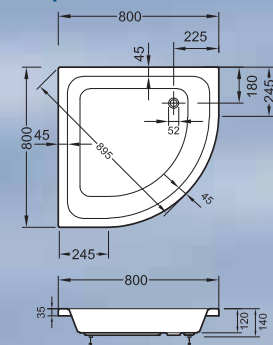

Duschwannen

Duschwanne, quadratisch
in vielen Abmessungen

Duschwanne, rechteckig
in vielen Abmessungen

Duschwanne, Viertelkreis
in vielen Abmessungen

Eckwanne 140 cm, ohne Ecke

Eckwanne 150 cm, ohne Ecke

Technischer Überblick: Alle Maße und Modelle auf einen Blick.

Concept 100: Rechteck-Duschwannen, flach oder tief (nicht abgebildet)

800 x 800 x 65 mm*

900 x 900 x 65 mm*

900 x 750 x 65 mm*

Concept 200: Rechteck-Duschwannen, flach

900 x 800 x 65 mm

1000 x 800 x 65 mm

1000 x 1000 x 65 mm

Concept 100: Viertelkreis-Duschwannen, tief

800 x 800 x 120 mm

900 x 900 x 120 mm

Concept 100:

Schürze für Viertelkreis-Duschwanne, tief
(Gesamthöhe inkl. Schürze: 245 mm)

– ohne Abbildung –

Concept 200:

Schürze für Viertelkreis-Duschwanne, flach
(Gesamthöhe inkl. Schürze: 205 mm)

– ohne Abbildung –

Concept 200: Viertelkreis-Duschwannen, flach

800 x 800 x 65 mm

900 x 900 x 65 mm

1000 x 1000 x 65 mm

*auch in 120 mm hoher Ausführung erhältlich

Concept 100: Rechteckwanne 1600 x 700 mm

Concept 100: Rechteckwanne 1700 x 750 mm