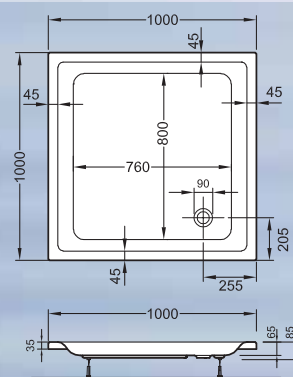

Duschwannen

Duschwanne, quadratisch
in vielen Abmessungen

Duschwanne, rechteckig
in vielen Abmessungen

Duschwanne, Viertelkreis
in vielen Abmessungen

Eckwanne 140 cm, ohne Ecke

Eckwanne 150 cm, ohne Ecke

Technischer Überblick: Alle Maße und Modelle auf einen Blick.

Concept 100: Rechteck-Duschwannen, flach oder tief (nicht abgebildet)

800 x 800 x 65 mm*

900 x 900 x 65 mm*

900 x 750 x 65 mm*

Concept 200: Rechteck-Duschwannen, flach

900 x 800 x 65 mm

1000 x 800 x 65 mm

1000 x 1000 x 65 mm

Concept 100: Viertelkreis-Duschwannen, tief

800 x 800 x 120 mm

900 x 900 x 120 mm

Concept 100:

Schürze für Viertelkreis-Duschwanne, tief
(Gesamthöhe inkl. Schürze: 245 mm)

– ohne Abbildung –

Concept 200:

Schürze für Viertelkreis-Duschwanne, flach
(Gesamthöhe inkl. Schürze: 205 mm)

– ohne Abbildung –

Concept 200: Viertelkreis-Duschwannen, flach

800 x 800 x 65 mm

900 x 900 x 65 mm

1000 x 1000 x 65 mm

*auch in 120 mm hoher Ausführung erhältlich

Concept 100: Rechteckwanne 1600 x 700 mm

Concept 100: Rechteckwanne 1700 x 750 mm