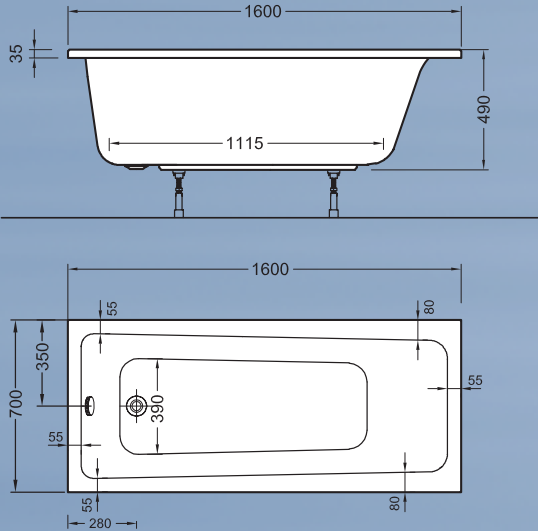

Concept 100: Rechteck-Duschwannen, flach oder tief (nicht abgebildet)

800 x 800 x 65 mm*

900 x 900 x 65 mm*

900 x 750 x 65 mm*

Concept 200: Rechteck-Duschwannen, flach

900 x 800 x 65 mm

1000 x 800 x 65 mm

1000 x 1000 x 65 mm

Concept 100: Viertelkreis-Duschwannen, tief

800 x 800 x 120 mm

900 x 900 x 120 mm

Concept 100:

Schürze für Viertelkreis-Duschwanne, tief
(Gesamthöhe inkl. Schürze: 245 mm)

– ohne Abbildung –

Concept 200:

Schürze für Viertelkreis-Duschwanne, flach
(Gesamthöhe inkl. Schürze: 205 mm)

– ohne Abbildung –

Concept 200: Viertelkreis-Duschwannen, flach

800 x 800 x 65 mm

900 x 900 x 65 mm

1000 x 1000 x 65 mm

*auch in 120 mm hoher Ausführung erhältlich

Concept 100: Rechteckwanne 1600 x 700 mm

Concept 100: Rechteckwanne 1700 x 750 mm

Concept 100: Rechteckwanne mit Mittelablauf 1700 x 750 mm

Concept 100: Rechteckwanne mit Mittelablauf 1800 x 800 mm

Concept 200: Rechteckwanne 1800 x 800 mm

Concept 200: Rechteckwanne m. Duschzone* 1700 x 850 x 750 mm