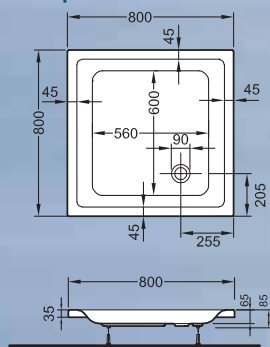

**Rechteckwannen
Sechseckwannen, Eckwannen**

Rechteckwanne 170 x 75 cm mit Duschzone rechts

Rechteckwanne 170 x 75 cm mit Duschzone links

Sechseckwanne 210 x 90 cm

Eckwanne Schenkellänge 140 cm

Eckwanne Schenkellänge 150 cm

Duschwannen

Duschwanne, quadratisch
in vielen Abmessungen

Duschwanne, rechteckig
in vielen Abmessungen

Duschwanne, Viertelkreis
in vielen Abmessungen

Eckwanne 140 cm, ohne Ecke

Eckwanne 150 cm, ohne Ecke

Technischer Überblick: Alle Maße und Modelle auf einen Blick.

Concept 100: Rechteck-Duschwannen, flach oder tief (nicht abgebildet)

800 x 800 x 65 mm*

900 x 900 x 65 mm*

900 x 750 x 65 mm*

Concept 200: Rechteck-Duschwannen, flach

900 x 800 x 65 mm

1000 x 800 x 65 mm

1000 x 1000 x 65 mm

Concept 100: Viertelkreis-Duschwannen, tief

800 x 800 x 120 mm

900 x 900 x 120 mm

Concept 100:

Schürze für Viertelkreis-Duschwanne, tief
(Gesamthöhe inkl. Schürze: 245 mm)

– ohne Abbildung –

Concept 200:

Schürze für Viertelkreis-Duschwanne, flach
(Gesamthöhe inkl. Schürze: 205 mm)