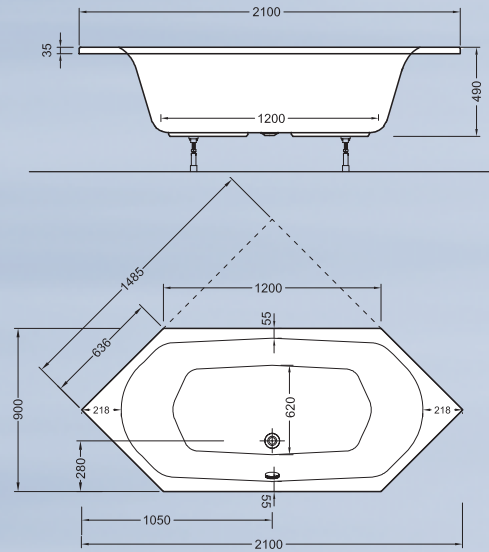

Concept 100: Viertelkreis-Duschwannen, tief

800 x 800 x 120 mm

900 x 900 x 120 mm

Concept 100:

Schürze für Viertelkreis-Duschwanne, tief
(Gesamthöhe inkl. Schürze: 245 mm)

– ohne Abbildung –

Concept 200:

Schürze für Viertelkreis-Duschwanne, flach
(Gesamthöhe inkl. Schürze: 205 mm)

– ohne Abbildung –

Concept 200: Viertelkreis-Duschwannen, flach

800 x 800 x 65 mm

900 x 900 x 65 mm

1000 x 1000 x 65 mm

*auch in 120 mm hoher Ausführung erhältlich

Concept 100: Rechteckwanne 1600 x 700 mm

Concept 100: Rechteckwanne 1700 x 750 mm

Concept 100: Rechteckwanne mit Mittelablauf 1700 x 750 mm

Concept 100: Rechteckwanne mit Mittelablauf 1800 x 800 mm

Concept 200: Rechteckwanne 1800 x 800 mm

Concept 200: Rechteckwanne m. Duschzone* 1700 x 850 x 750 mm

*Duschzone optional links oder rechts (nicht abgebildet)

Concept 200: Rechteckwanne mit Mittelablauf 1900 x 900 mm

Concept 200: Sechseckwanne 2100 x 900 mm

Concept 200: Eckwanne 1400 x 1400 mm (mit und ohne Ecke)