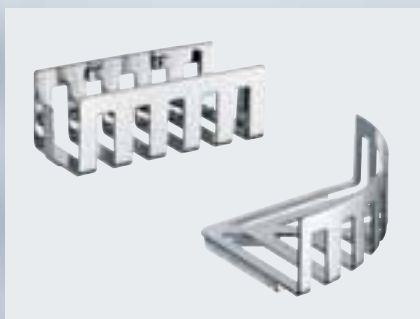

Doppelhaken, 37 mm: 010-7854;
Bademantelhaken, 54 mm: 010-7853;
Handtuchhaken, 34 mm: 010-7852

Wannengriff, Achsmaß 300 mm: 010-7851;
Badetuchhalter, Achsmaß 600 mm:
010-7849 oder 800 mm: 010-7850

Handtuchhalter schwenkbar,
2-teilig, Ausladung 410 mm
010-7847

Handtuchring starr,
rechts offen, für rechts- und
linksseitige Montage: 010-7848

Eck-Schwammkorb, 228 x 37 x 176 mm:
010-7858; Schwammkorb
200 x 37 x 100 mm: 010-7857

Design Wandkorb, 217 x 70 x 94 mm:
010-7859; Design Eckwandkorb,
Eckmaß 183 x Höhe 80 mm: 010-7860