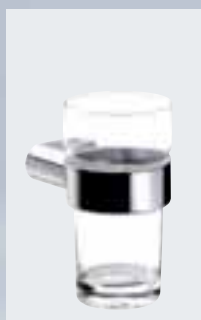

Die Concept 200 Style Accessoires im Überblick:

Glashalter
Becher Kristallglas
010-7844