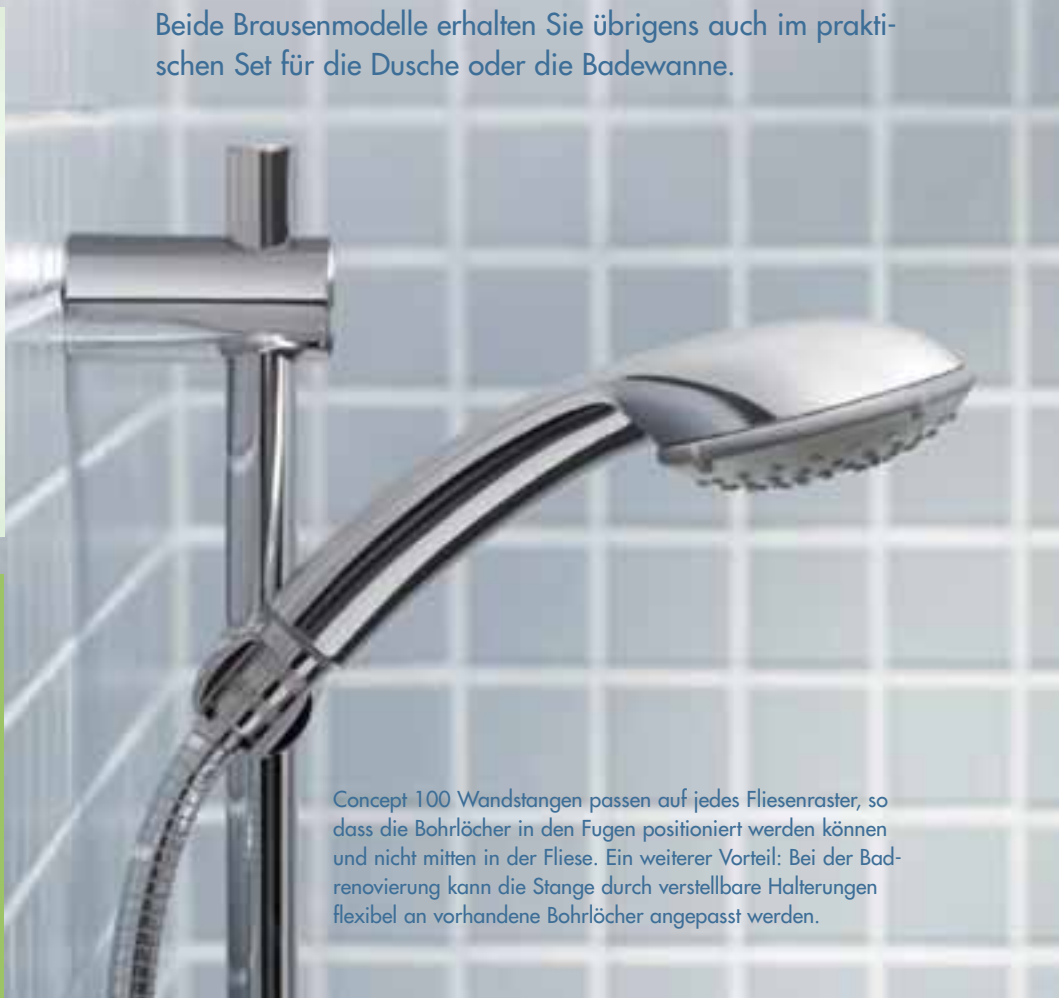

Concept 100 Handbrausen

Brausen nach Lust und Laune

Concept 100 Handbrausen stehen in zwei Ausführungen zur Verfügung: als ein- und zweistrahliges Modell.

Die einstrahlige Handbrause verwöhnt Sie mit klassischem, weichem Brausenregen. Genießen Sie seine stets wohltuende Wirkung – ganz gleich, ob belebend am Morgen oder beruhigend in den Abendstunden.

In der zweistrahligan Ausführung steht Ihnen neben dem Brausenregen zusätzlich der vitalisierende Massagestrahl zur Verfügung. Er bringt müde Muskeln nach dem Sport oder einem langen Bürotag wieder in Schwung, lockert sie und fördert die Durchblutung.

Beide Brausenmodelle erhalten Sie übrigens auch im praktischen Set für die Dusche oder die Badewanne.

Concept 100 Wandstangen passen auf jedes Fliesenraster, so dass die Bohrlöcher in den Fugen positioniert werden können und nicht mitten in der Fliese. Ein weiterer Vorteil: Bei der Badrenovierung kann die Stange durch verstellbare Halterungen flexibel an vorhandene Bohrlöcher angepasst werden.

- Die einstrahlige Concept 100 Handbrause:
  □ Ein weicher Brausenregen umschmeichelt sanft Ihren Körper.
- Die zweistrahlige Version der Concept 100 Handbrause: Sanfter Brausenregen oder prickelnder Massagestrahl – Sie entscheiden ganz nach Lust und Laune!